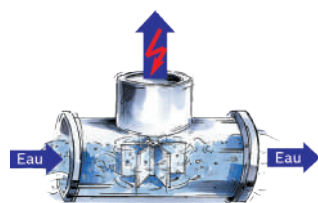

Chauffe-eau à gaz
miniMAXX

Technologie Allemande
pour votre confort

Chauffe-eau à gaz

Les chauffe-eau à gaz Junkers MiniMAXX font partie d'une nouvelle génération d'appareils compacts avec une dimension réduite pour offrir le meilleur confort d'eau chaude à l'utilisateur.

Types d'allumage :

Tic-tic: Allumage de la veilleuse en premier, puis le chauffe-eau s'allume dès qu'on ouvre le robinet d'eau chaude.

Electronique: Le chauffe-eau s'allume automatiquement lors de l'ouverture du robinet d'eau chaude (allumage par pile).

Hydropower: Le chauffe-eau s'allume automatiquement lors de l'ouverture du robinet d'eau chaude (allumage par hydro-générateur).

Téchnologie hydropower

Capacité adéquate pour chaque besoin		6 - 5 L	11 L	14 L	18 L
Un point de utilisation		■	■		
		■	■	■	■
			■	■	■
Divers points de utilisation			■	■	■
					■
					■

Evier

Douche

Bain

Nouveau

Modèle		W135	W6-2 B
Caractéristiques Générales			
Gamme		Classique	miniMaxx
Capacité	l / min	5	6
Dimension (H x L x P)	mm	610 x 270 x 190	545 x 270 x 206
Caractéristiques Techniques			
Veilleuse		Permanente	Non Permanente
Allumage		Tic-Tic	Électronique
Plage de puissance	kW	4,4 à 9,4	5,0 à 9,9
Type de gaz		Butane / Propane	Butane / Propane
Pression de gaz	mbar	28/37	28-30/37
Pression max d'eau	bar	12	12
Plage de température	°C	25 - 50	25 - 50
Plage de débit	l/min	2,5 - 6,4	3,1 - 6
Produits de Combustion			
Basse pression minimale	mbar	0,015	0,015
Débit	g/s	6,4	13
Température	°C	180	160